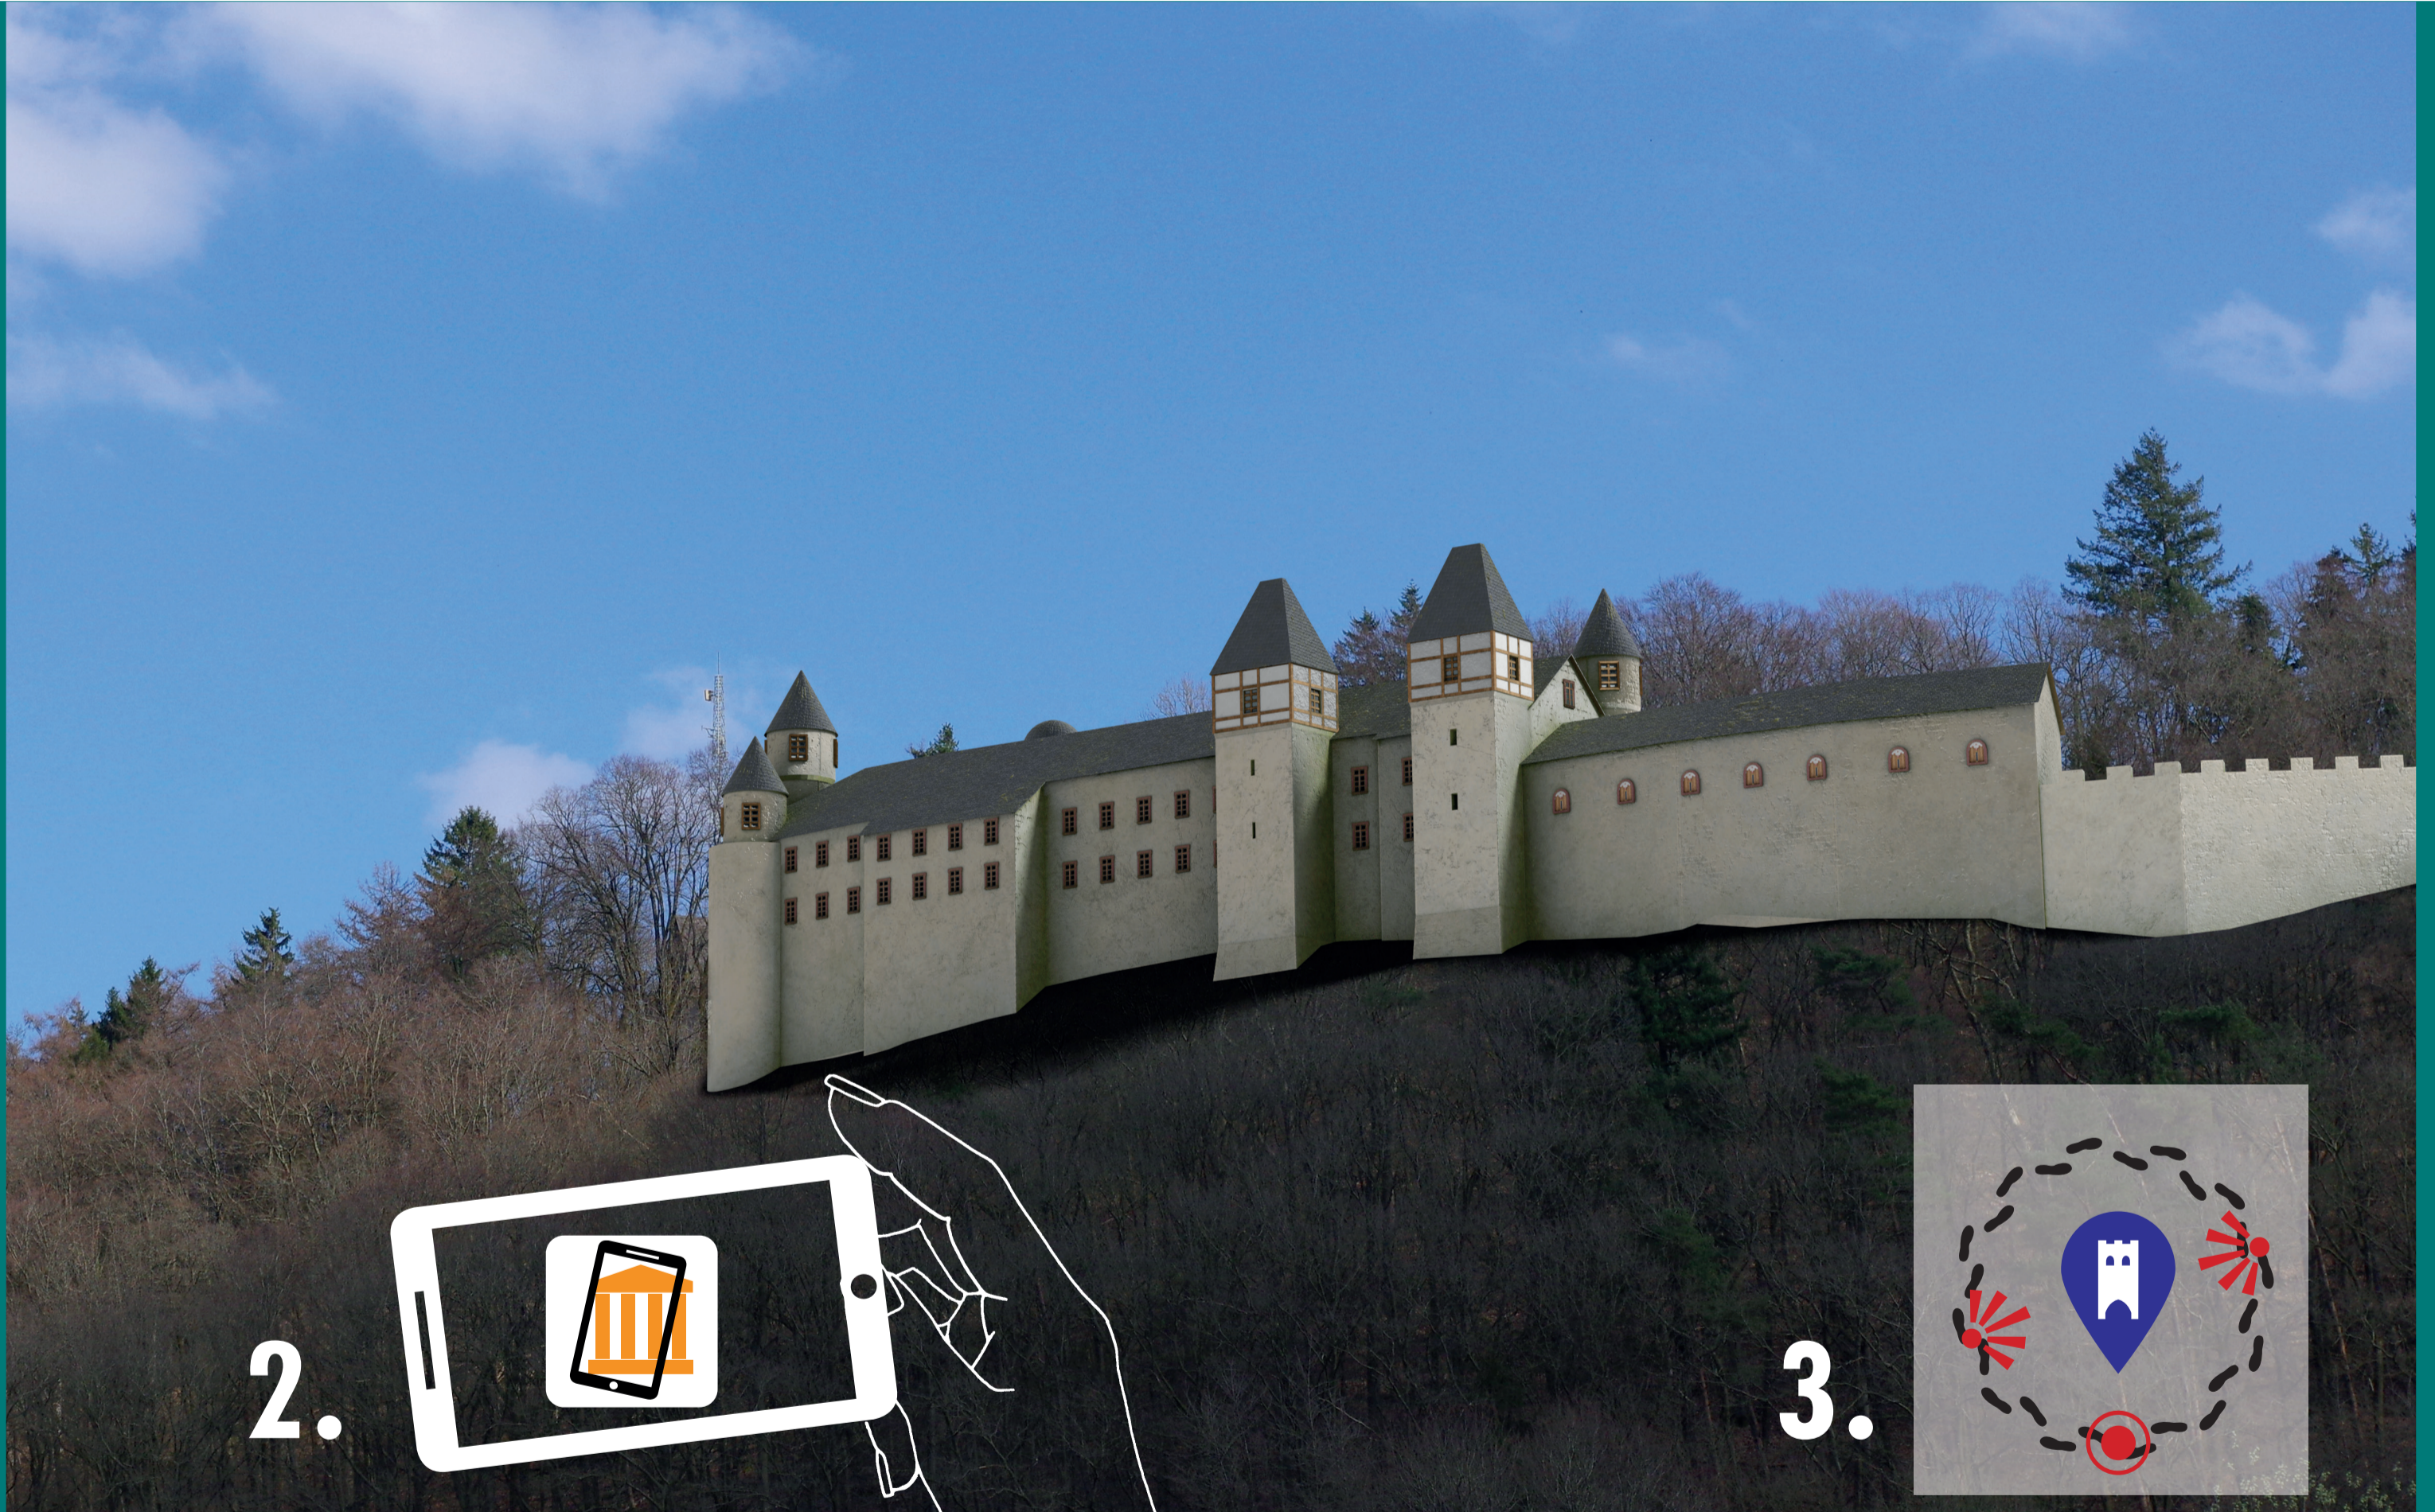

ARGGO

AUGMENTED ARCHAEOLOGY

Birkenfeld

Burg und Schloss,
seit dem 10. Jahrhundert

Buerg a Schlass,
zënter dem 10. Joerhonnert

Château fort et château,
depuis le X^e siècle

Castle and palace,
from the 10th century

Burcht en kasteel,
sinds de 10^e eeuw

2.

3.

Das transnationale LEADER-Projekt „ARmob - Antike Realität - mobil erleben“, Projektträgerin Universität Trier, wird unter Beteiligung der Länder Rheinland-Pfalz und Luxemburg gefördert:

durch den Europäischen Landwirtschaftsfond ELER für die Entwicklung des ländlichen Raums: Hier investiert Europa in die ländlichen Gebiete

im Rahmen des rheinland-pfälzischen Entwicklungsprogramms „Umweltmaßnahmen, ländliche Entwicklung, Landwirtschaft, Ernährung“ (EULLE)

im Rahmen des luxemburgischen „Programms zur Entwicklung des ländlichen Raums“

Universität Trier

Antike Realität - mobil erleben