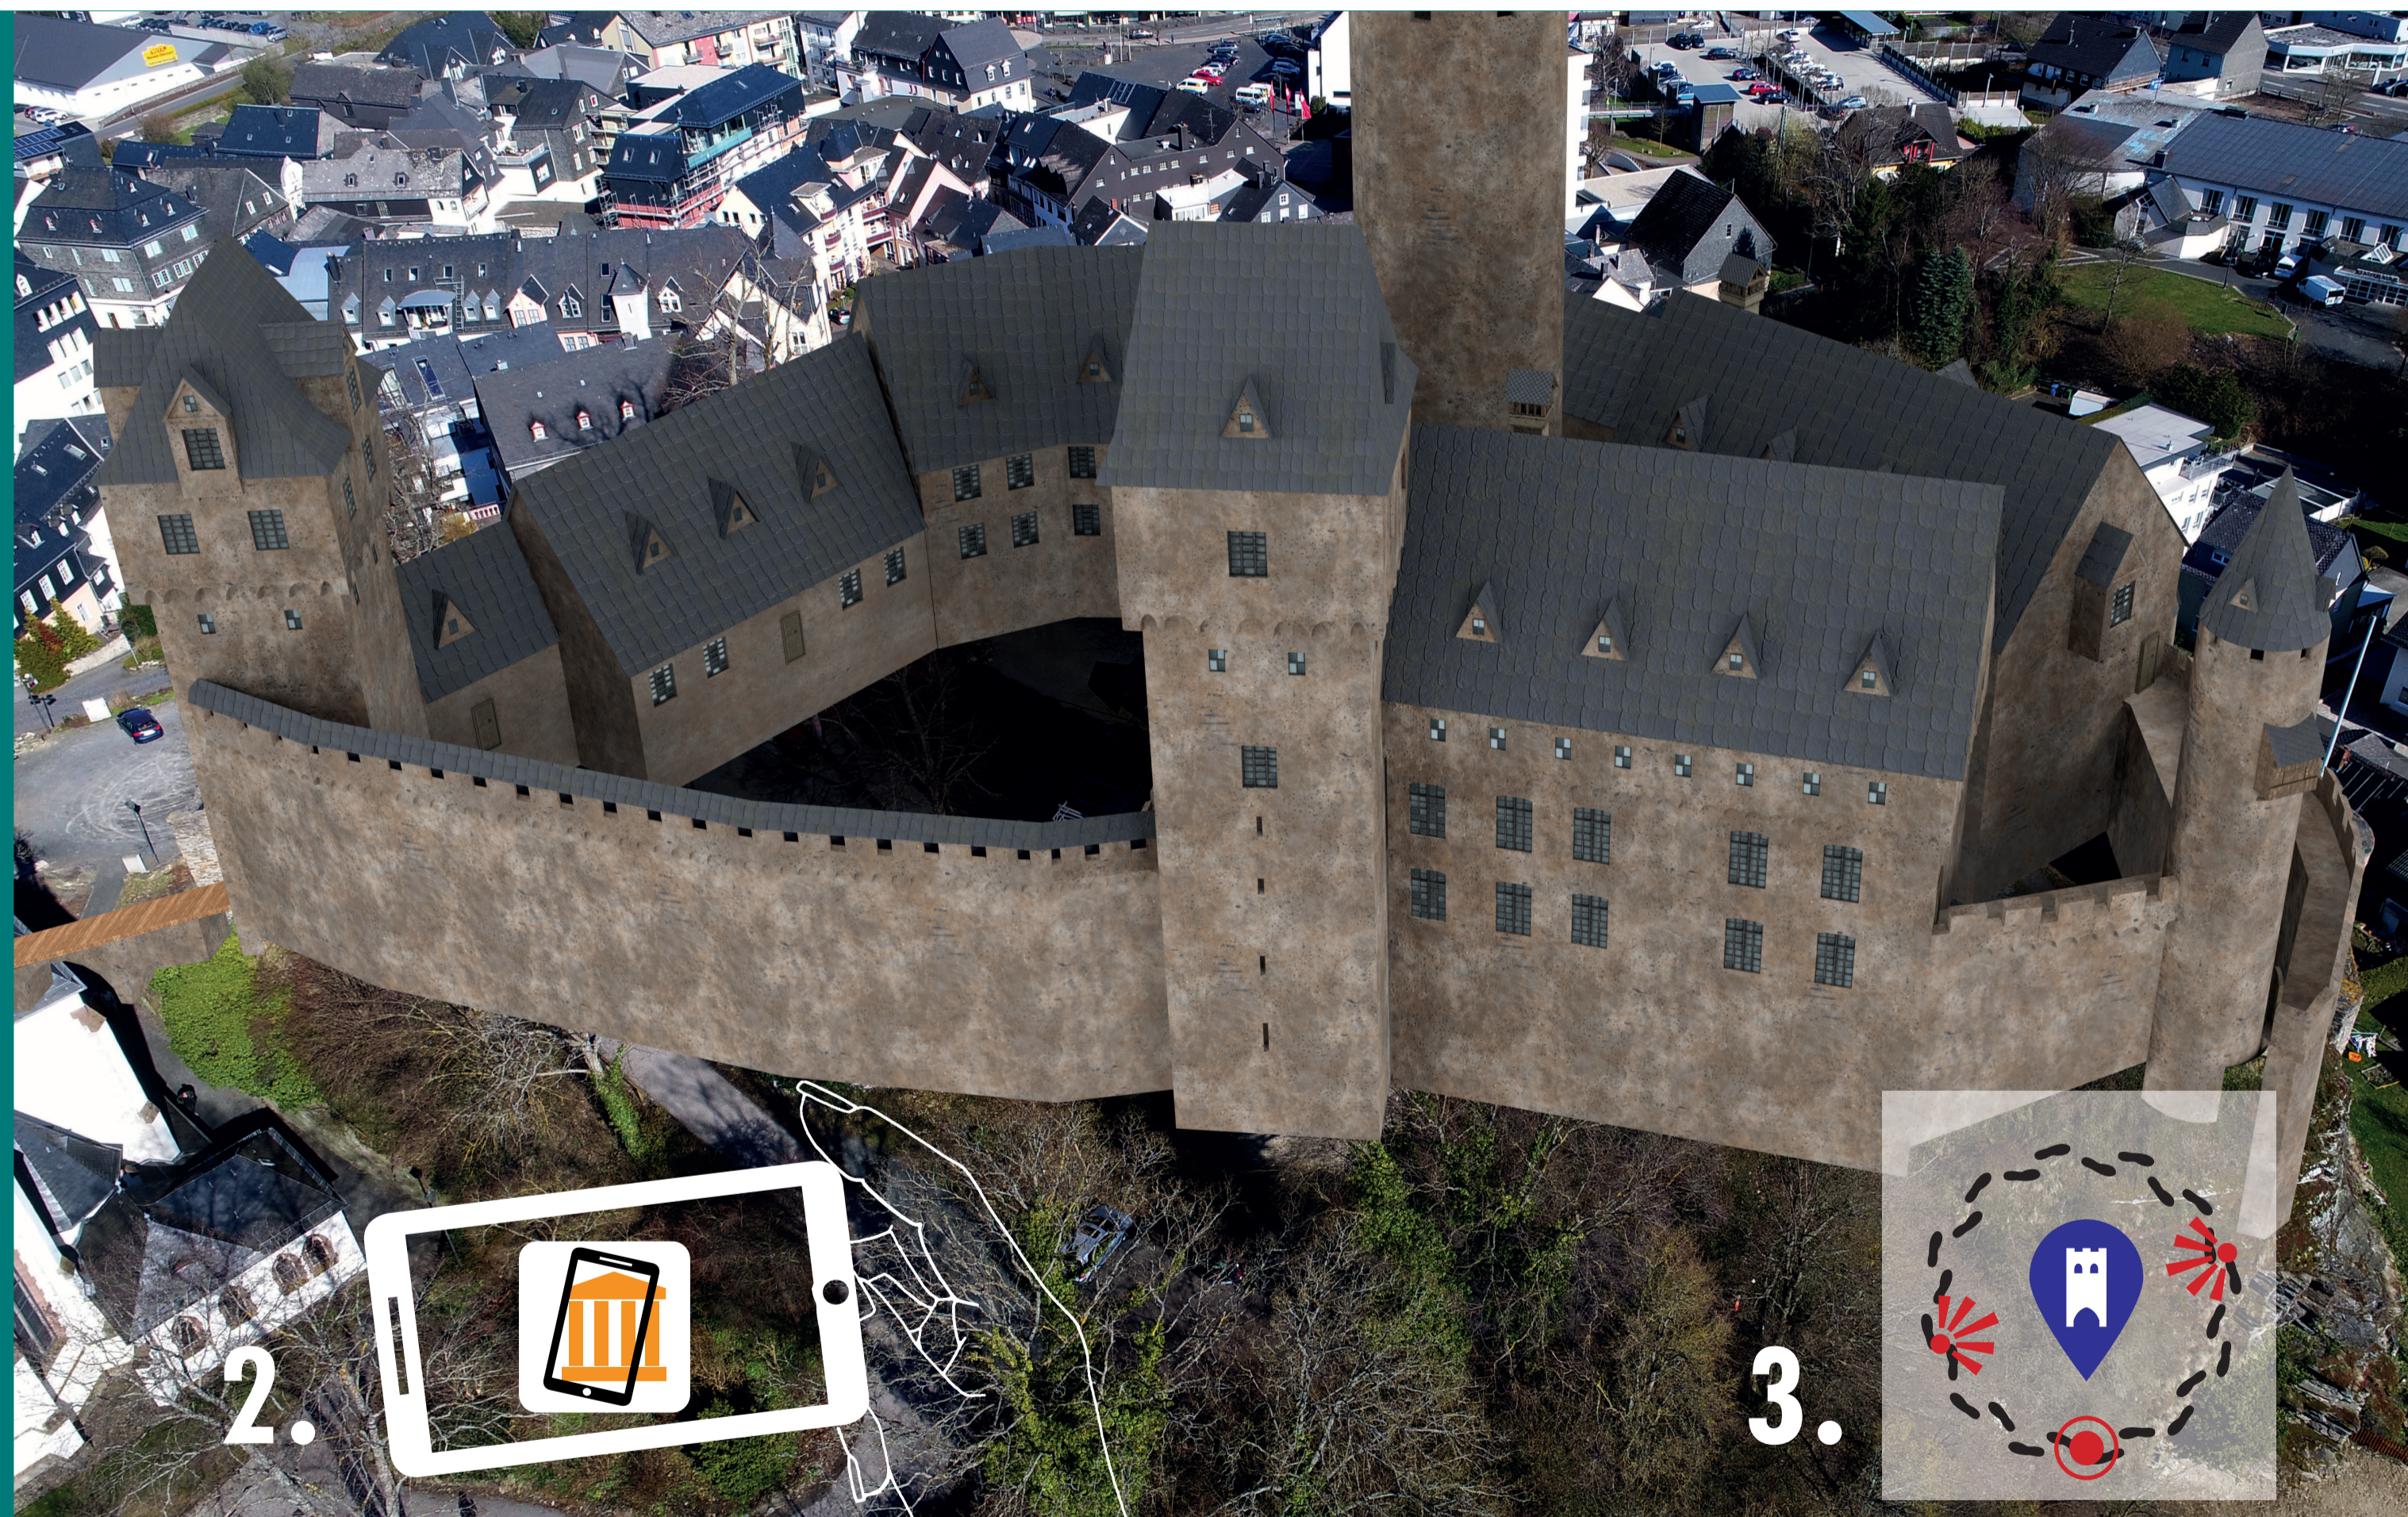

ARGO

AUGMENTED ARCHAEOLOGY

Kastellaun

Sponheimer Burg,
1. Hälfte 13. Jahrhundert

Sponheimer Buerg,
1. Halschent vum 13. Joerhonnert

Château des Sponheim,
première moitié du XIII^e siècle

Castle of the Counts of Sponheim,
1st half 13th century

Burcht van Sponheim,
1e helft 13^e eeuw

Das transnationale LEADER-Projekt „ARmob - Antike Realität - mobil erleben“, Projektträgerin Universität Trier, wird unter Beteiligung der Länder Rheinland-Pfalz und Luxemburg gefördert:

durch den Europäischen Landwirtschaftsfond ELER für die Entwicklung des ländlichen Raums: Hier investiert Europa in die ländlichen Gebiete

im Rahmen des rheinland-pfälzischen Entwicklungsprogramms „Umweltmaßnahmen, ländliche Entwicklung, Landwirtschaft, Ernährung“ (EULLE)

im Rahmen des luxemburgischen „Programms zur Entwicklung des ländlichen Raums“

Universität Trier

Antike Realität - mobil erleben