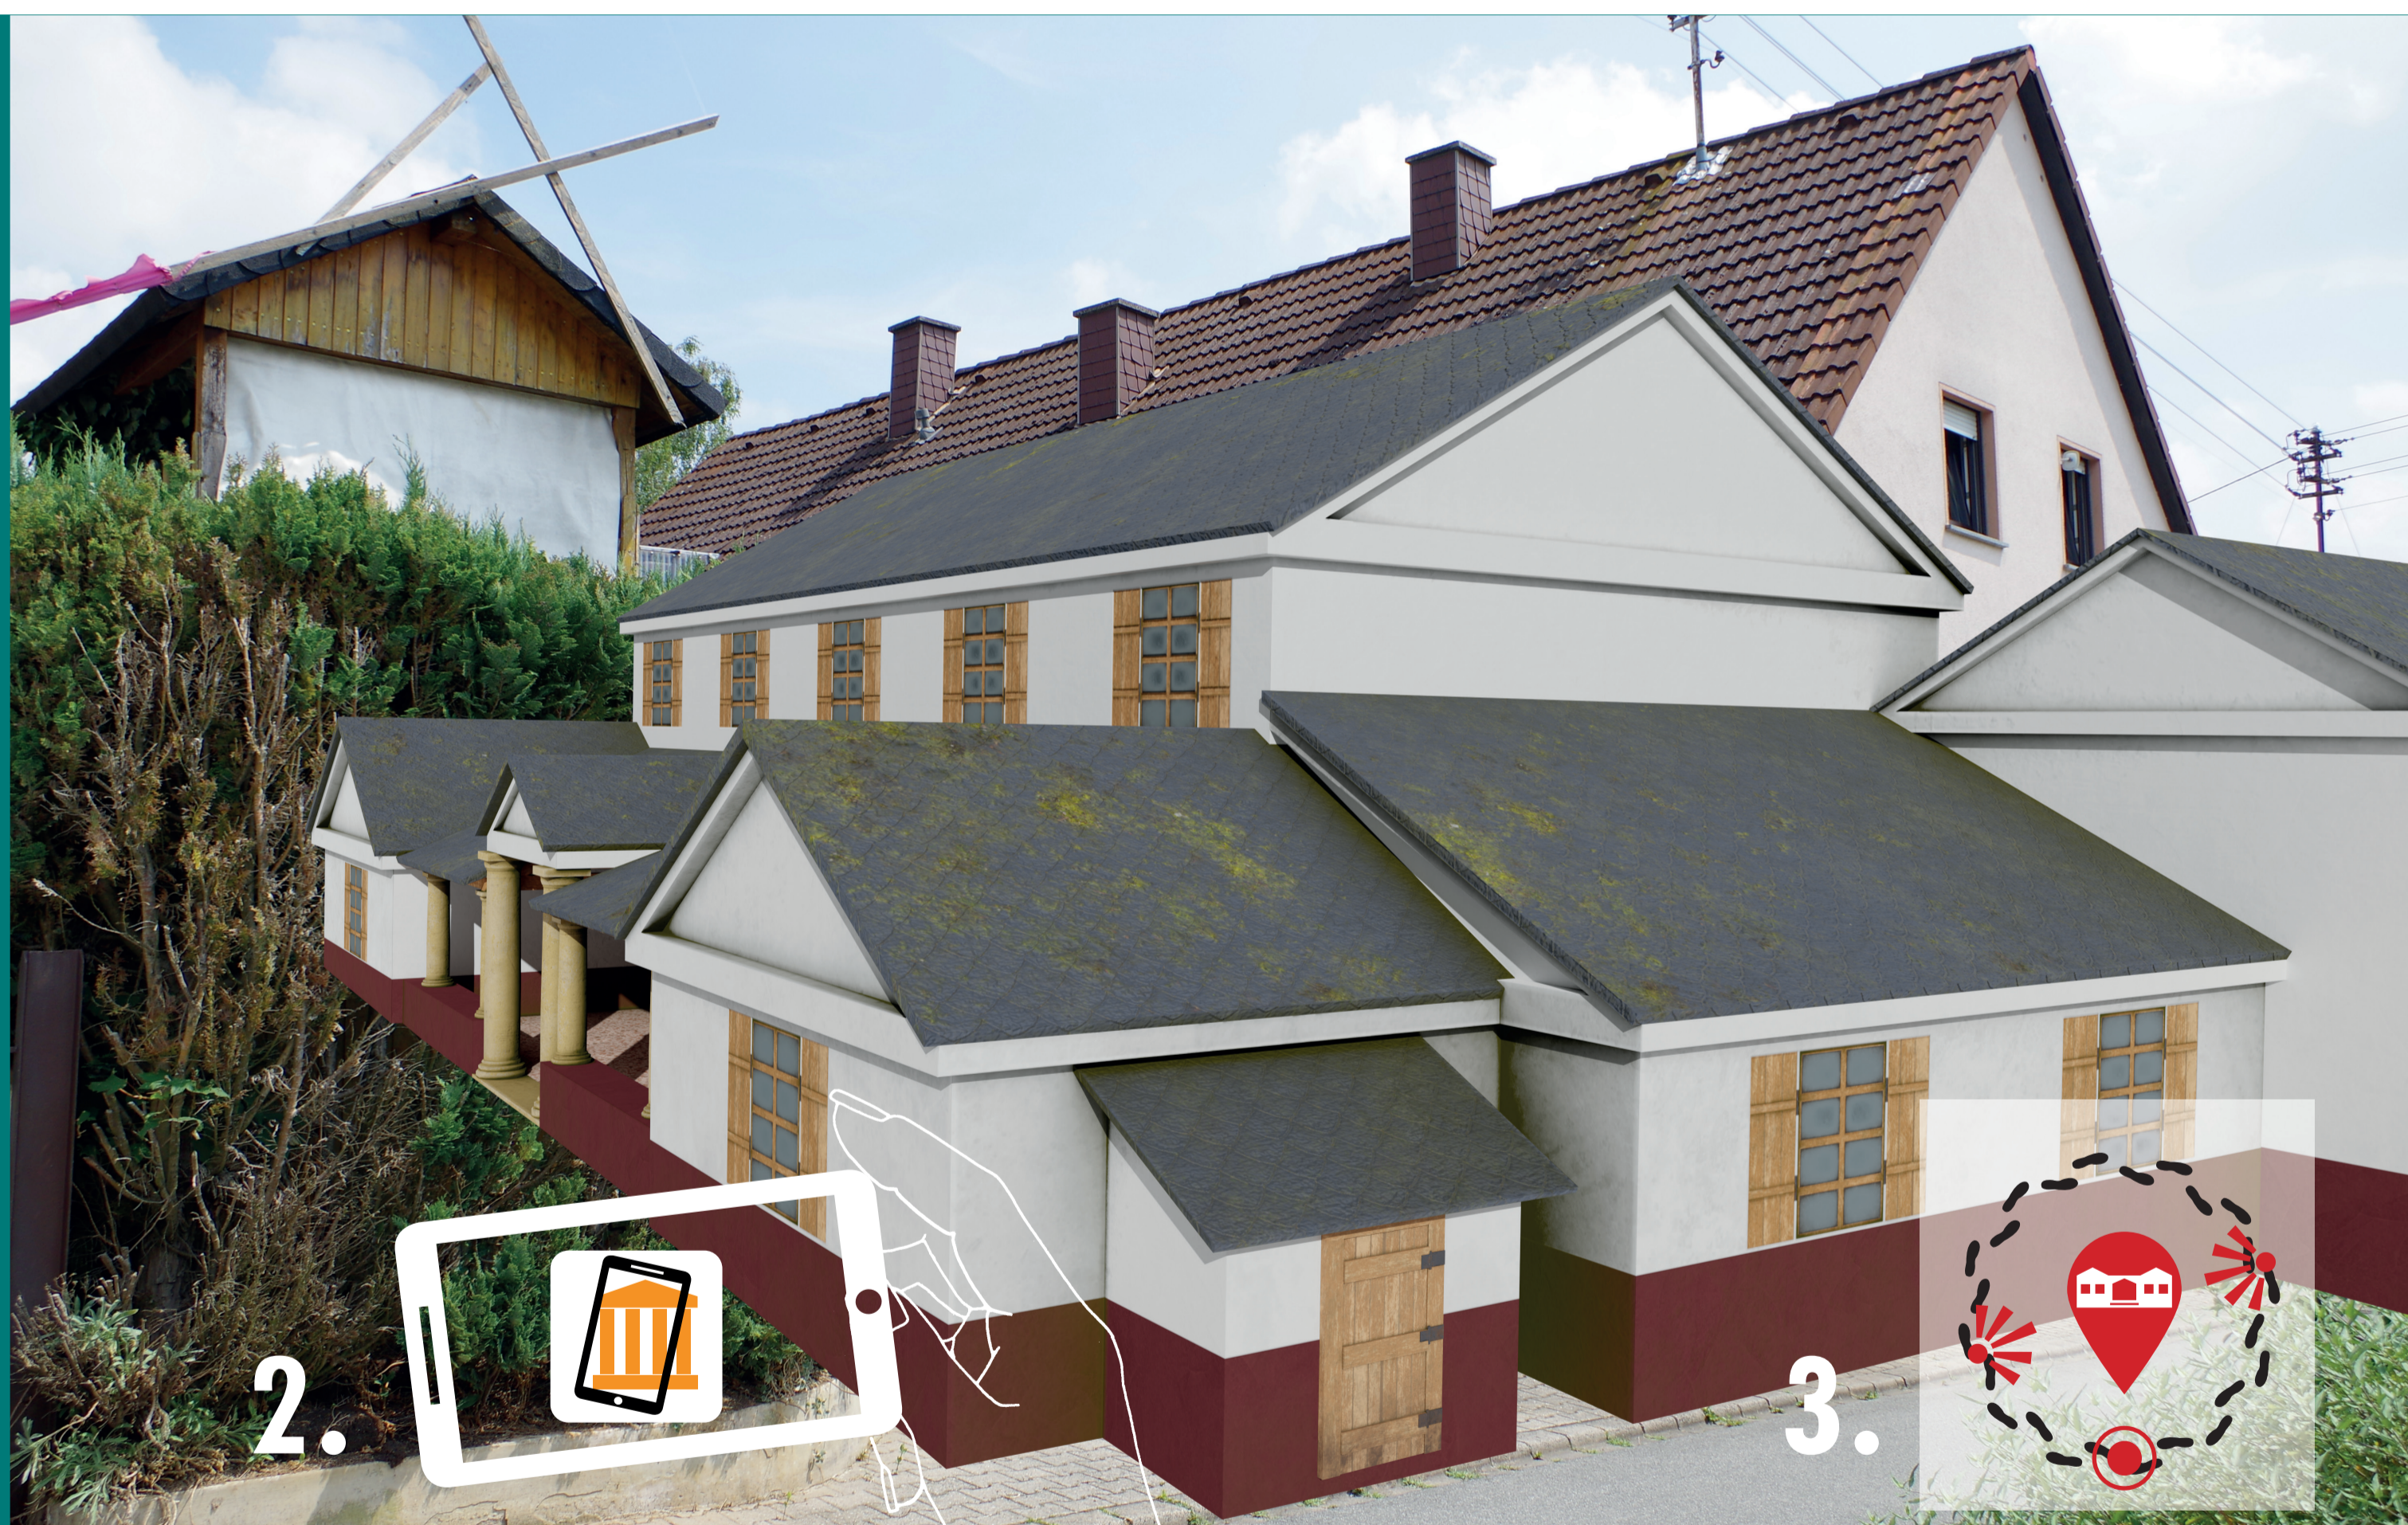

ARGO

AUGMENTED ARCHAEOLOGY

Schöneberg

Römische Villa,
2. – Mitte 4. Jahrhundert

Réimesch Villa,
2. – Mëtt 4. Joerhonnert

Villa romaine,
du II^e au milieu du IV^e siècle

Roman villa,
2nd to mid-4th century

Romeinse villa,
2^e tot midden 4^e eeuw

Das transnationale LEADER-Projekt „ARmob - Antike Realität - mobil erleben“, Projektträgerin Universität Trier, wird unter Beteiligung der Länder Rheinland-Pfalz und Luxemburg gefördert:

durch den Europäischen Landwirtschaftsfond ELER für die Entwicklung des ländlichen Raums: Hier investiert Europa in die ländlichen Gebiete